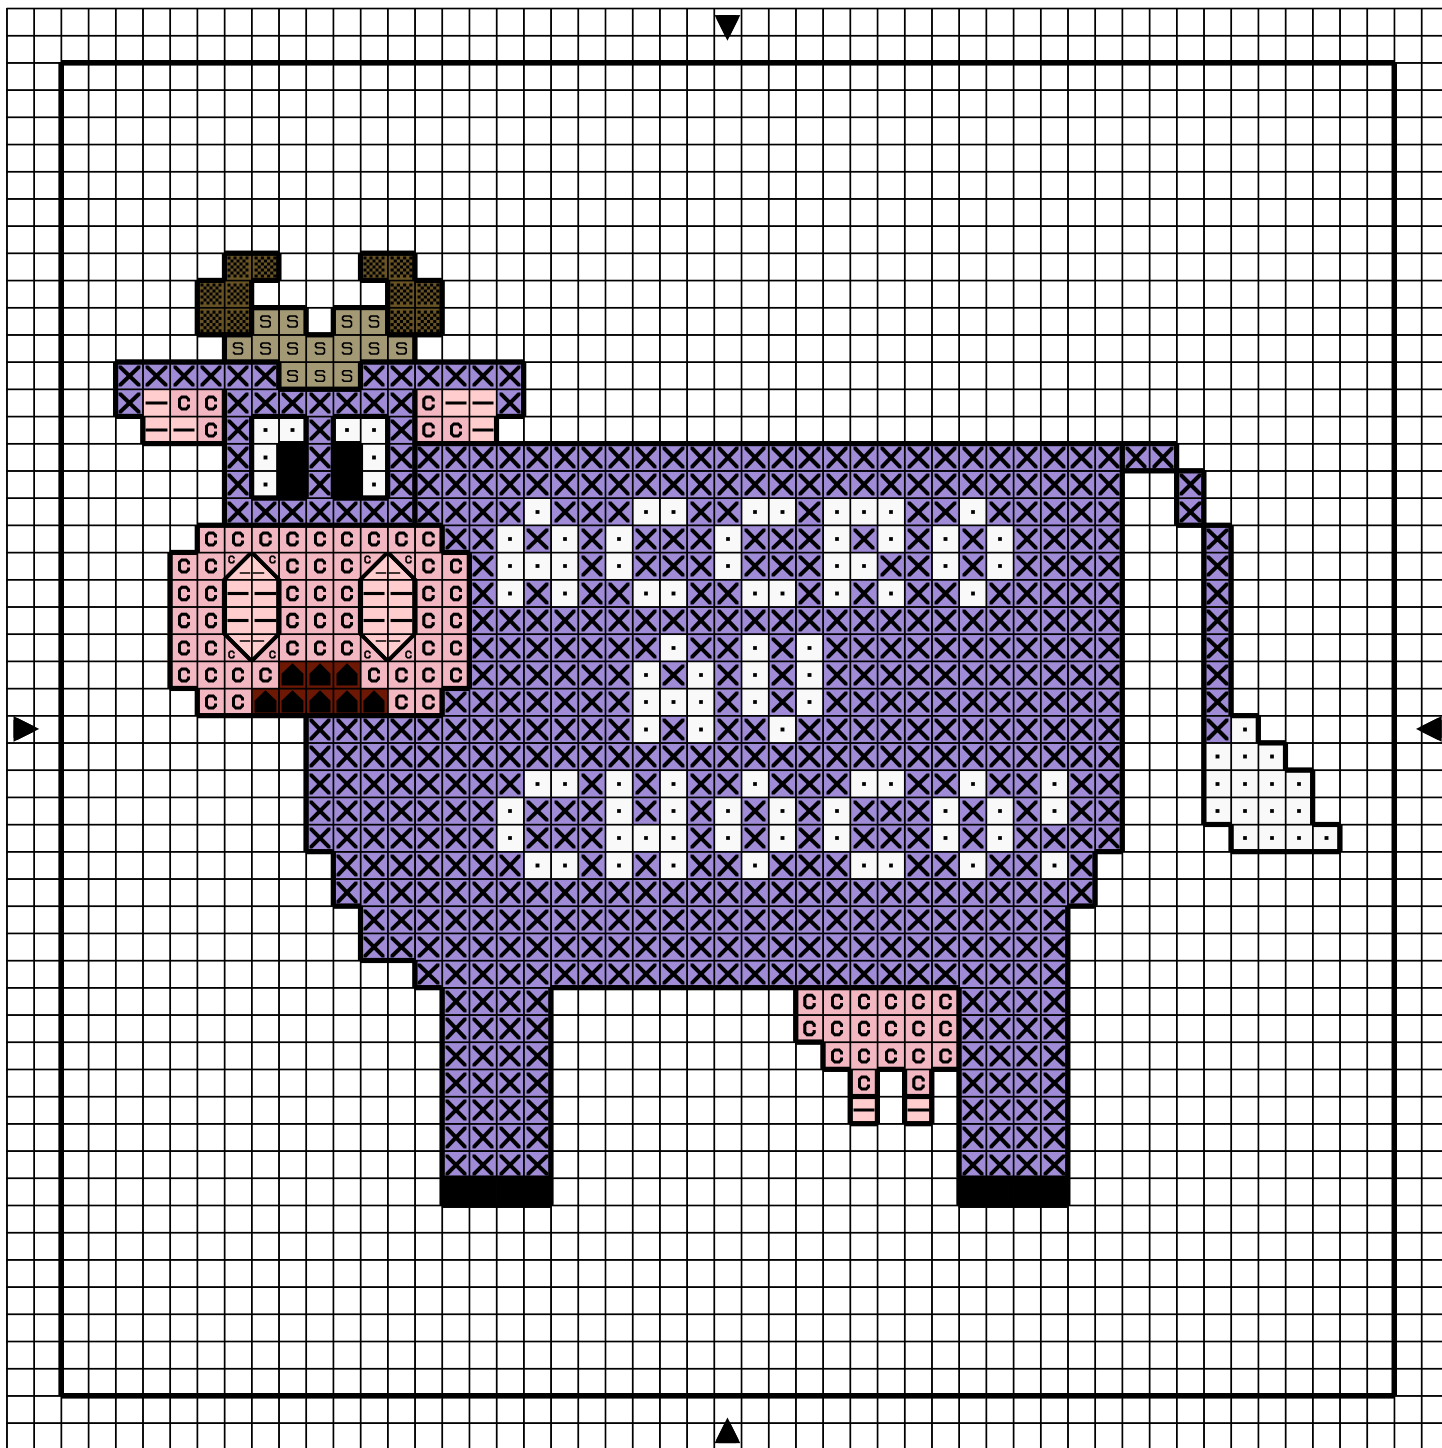

■	Noir	DMC
·	Blanc	310
c	Rose dragée tr cl	Blanc
—	Rose dragée tr tr cl	818
X	Mauve pervenche	819
▲	Rouge cuivré fc	155
s	Avocat cl	918
■	Avocat fc	372
		370

Points arrière

— Noir 310

Dessiné par: Armelle

Copyright <http://silepointcompte.free.fr/>

	Noir	DMC
	Blanc	310
	Rose dragée tr cl	818
	Rose dragée tr tr cl	819
	Mauve pervenche	155
	Rouge cuivré fc	918
	Avocat cl	372
	Avocat fc	370

Points arrière  
 Noir 310

Dessiné par: Armelle

Copyright <http://silepointcompte.free.fr/>